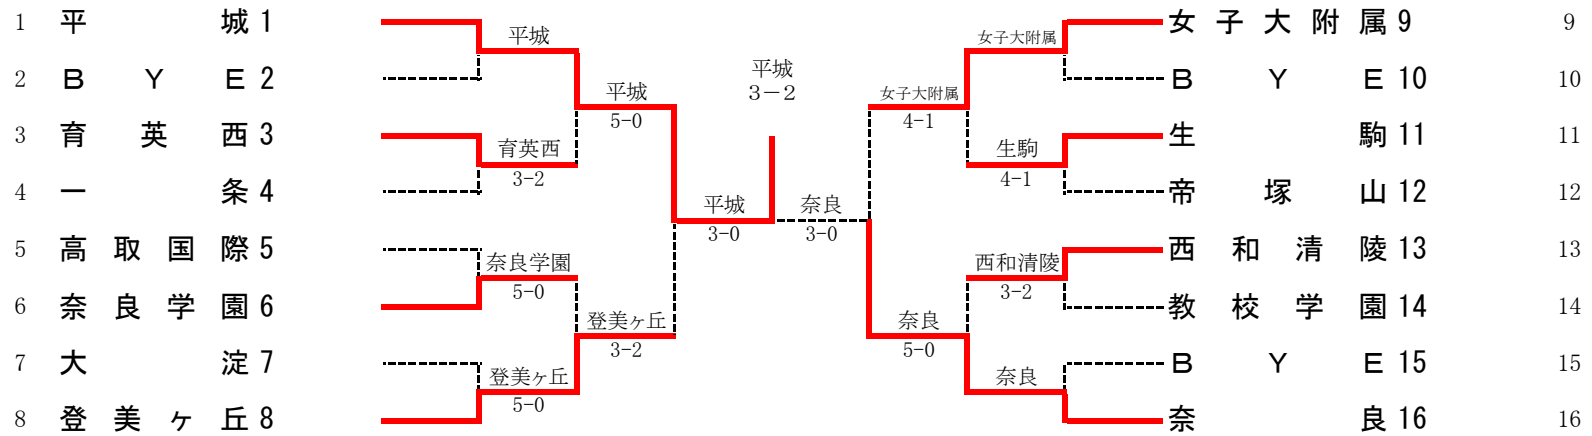

平成22年度 奈良県高等学校新人テニス大会 兼  
第33回全国選抜高校テニス大会奈良県予選(女子)

記録

<b>1R1</b>	<b>1</b>	平城		BYE	<b>2</b>
S1					
D1					
S2					
D2					
S3					

<b>2R1</b>	<b>1</b>	平城	5-0	育英西	<b>3</b>
S1		山本 佳奈	61	濱田 友香里	
D1		岸下 朝美	60	浜咲 萌	
S2		吉村 加也子	60	松地 里沙子	
D2		笹岡 万里衣	60	松谷 かすみ	
S3		下村 悠花	60	澤田 侑希	
		宮内 唯莉菜	60	高橋 美幸	
S3		陸田 智歩	60	山田 理紗子	

<b>3R1</b>	<b>1</b>	平城	3-0	登美ヶ丘	<b>8</b>
S1		山本 佳奈	61	小宮 みこ	
D1		岸下 朝美	63	大杉 文好加	
S2		吉村 加也子	45	那須 美咲	
D2		笹岡 万里衣	45	壽 莉紗	
S3		下村 悠花	62	木村 久美子	
		宮内 唯莉菜	22	大里 小夏	
S3		陸田 智歩	22	新 梨菜	

<b>4R1</b>	<b>1</b>	平城	3-2	奈良	<b>16</b>
S1		山本 佳奈	63	澤田 光理	
D1		岸下 朝美	62	平沢 奈緒	
S2		吉村 加也子	46	中野 瑠子	
D2		笹岡 万里衣	75	辻本 美菜	
S3		下村 悠花	06	毛尾 仁美	
		宮内 唯莉菜		岡田 和花	
S3		陸田 智歩	06	綿民 亜美	