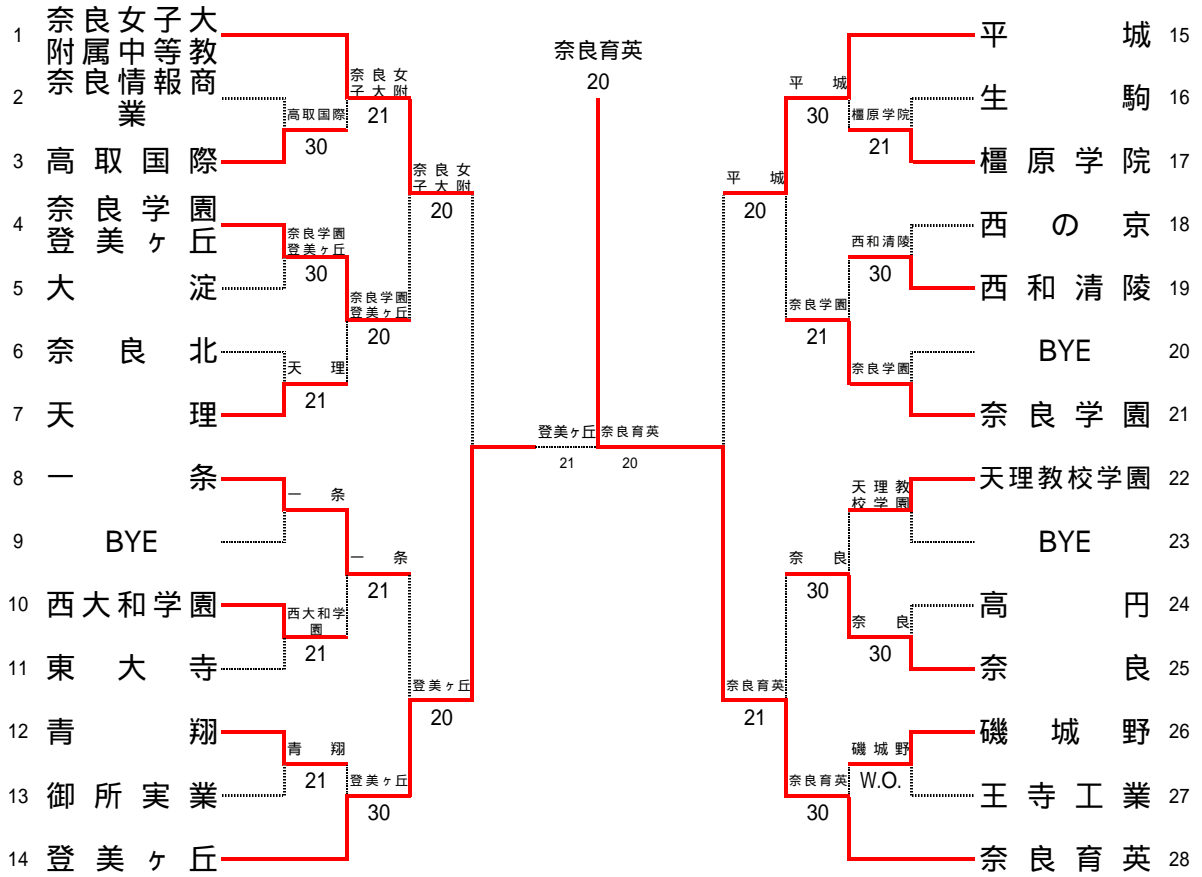

平成24年度 全国総合体育大会奈良県予選(テニスの部) 男子団体

SFR1	1	奈良女子大附属	12	登美ヶ丘	14	up
D		惣谷 泰正 植木 健伍	26	藤井 泰彰 下司 耕輔		
S1		岡本 弘暉	62	斉田 拓哉		
S2		松村 孝彦	46	大塚 直弘		

SFR2	15	平城	02	奈良育英	28	up
D		藤田 熙 伊東 亮祐	54 打切	三村 亮介 篠原 航		
S1		信木 貴文	36	福本 定也		
S2		石井 佑耶	16	神谷 佳		

FR	14	登美ヶ丘	02	奈良育英	28	up
D		藤井 泰彰 下司 耕輔	3 2 打切	三村 亮介 篠原 航		
S1		斉田 拓哉	06	福本 定也		
S2		大塚 直弘	06	神谷 佳		