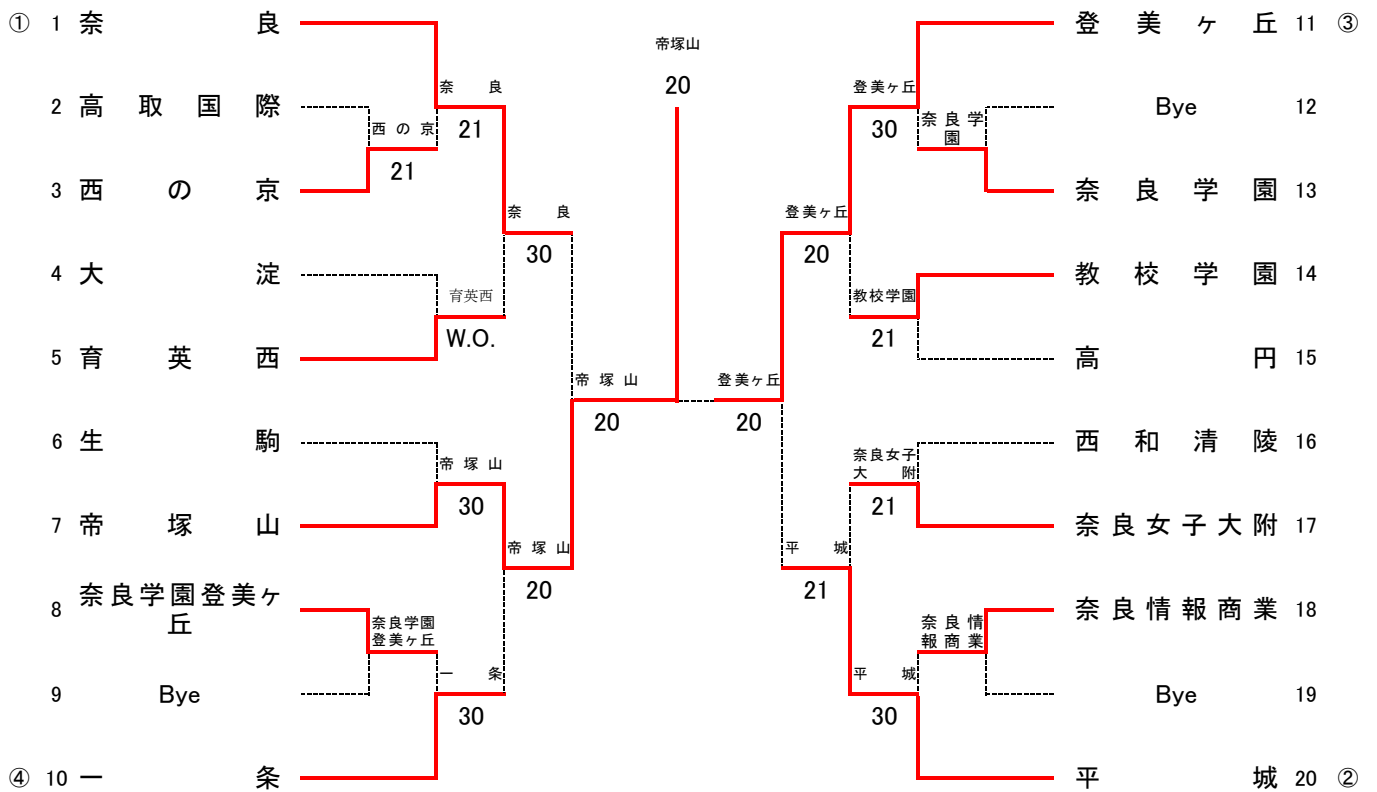

平成24年度 奈良県高等学校総合体育大会 女子団体

優勝	帝塚山
2位	登美ヶ丘
3位	奈良
3位	平城

SFR1	1	奈良	02	帝塚山	7
D		岡嶋 梨央 海原 明己	25 打切	榎 あゆみ 澤田 実梨	
S1		白戸 春日	16	樋口 菜穂子	
S2		辻本 琴美	36	窪之内 李音	

up

FR1	7	帝塚山	20	登美ヶ丘	11
D		榎 あゆみ 澤田 実梨	打切	平岡 梓 藤井 鈴巳	
S1		樋口 菜穂子	61	豊岡 奈津美	
S2		窪之内 李音	62	矢垣 芽依	

up

SFR2	11	登美ヶ丘	20	平城	20
D		平岡 梓 藤井 鈴巳	34 打切	八木 みちる 倉橋 舞	
S1		豊岡 奈津美	64	奥 映理菜	
S2		矢垣 芽依	64	松島 梨絵	