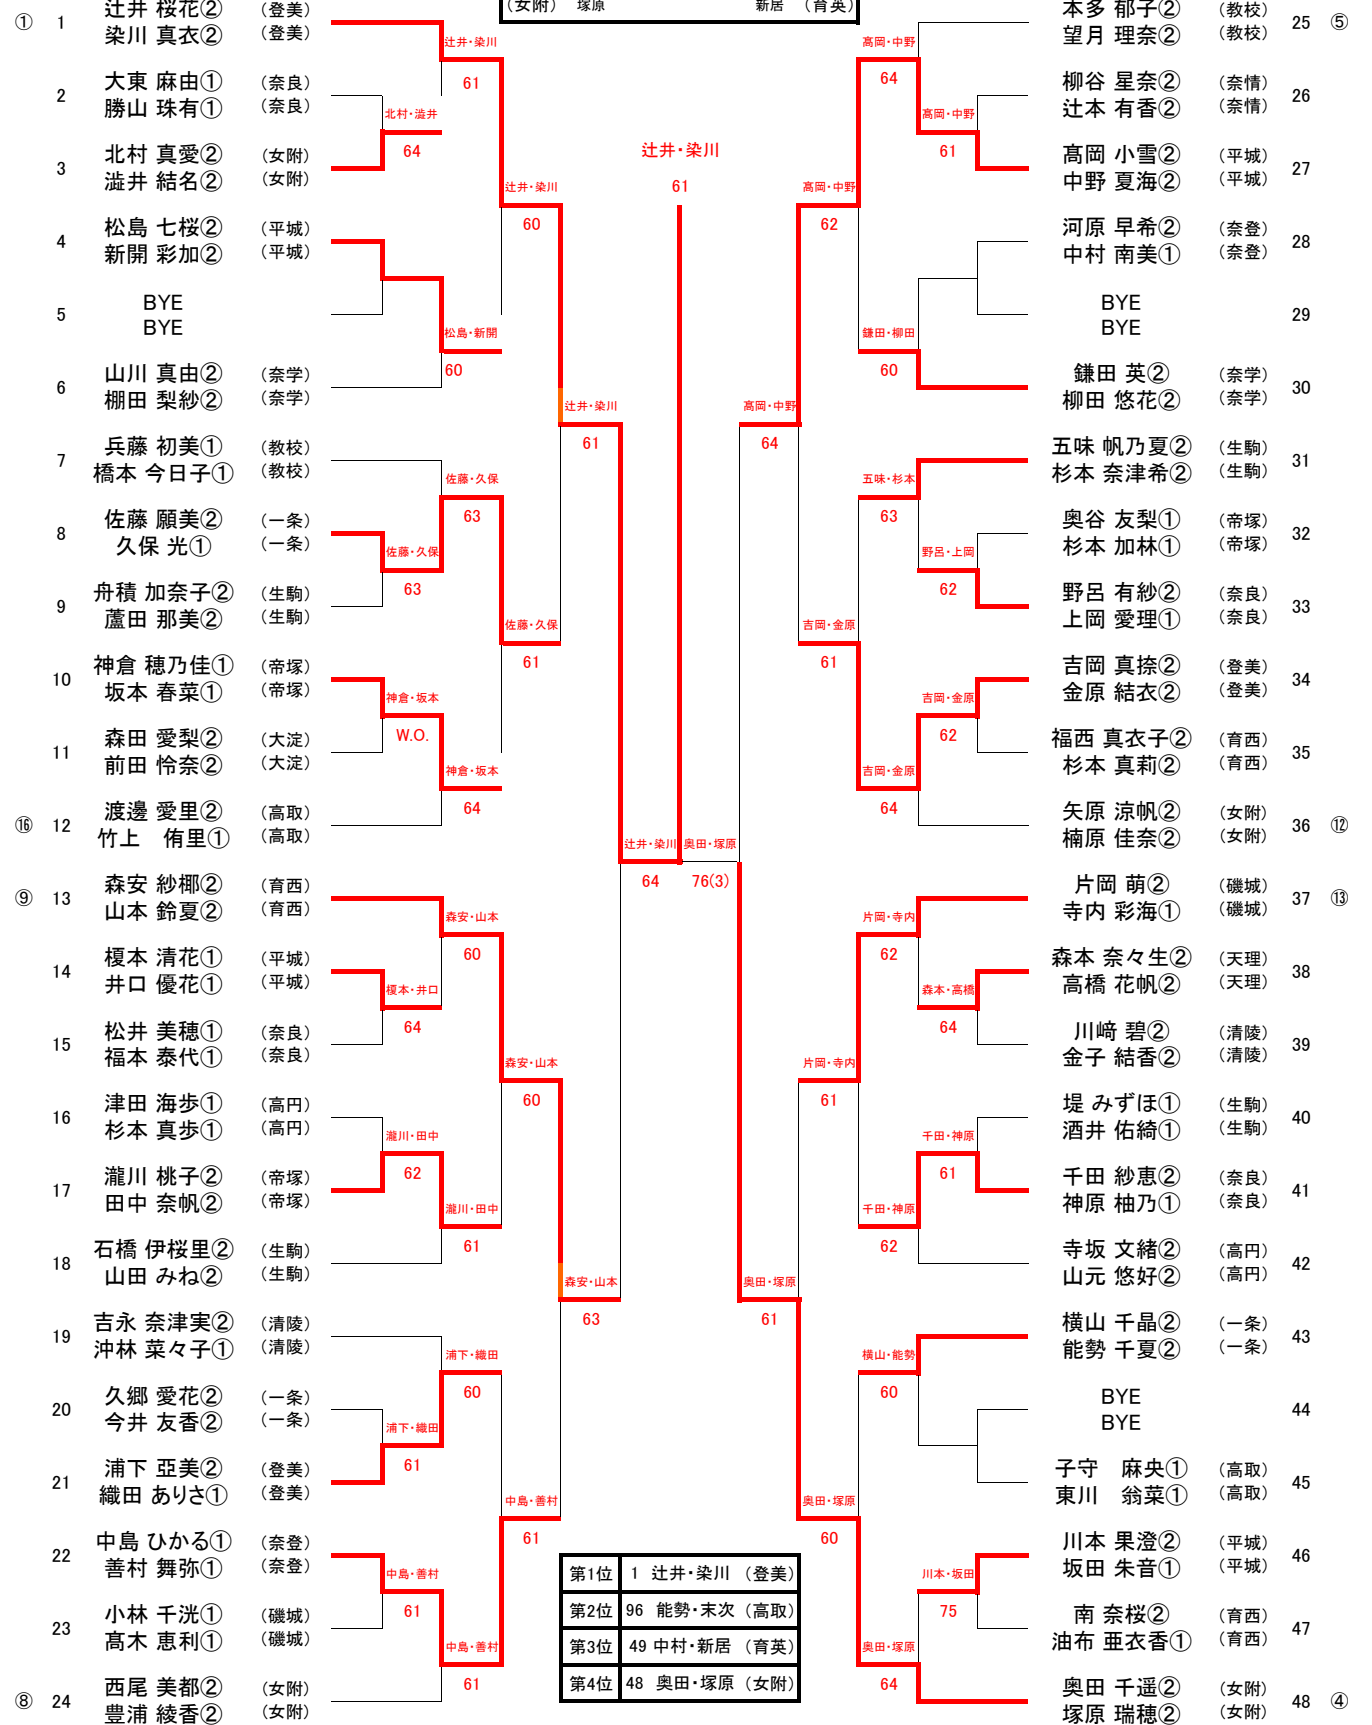

# 平成26年度 近畿高等学校テニス大会奈良県予選 女子ダブルス I

1 辻井・染川			
FR	1 辻井	83	能勢 96
(登美) 染川		末次 (高取)	
49 中村・新居			
3決		42	
48 奥田			中村 49
(女附) 塚原		新居 (育英)	

シード順位

第1位	1 辻井・染川 (登美)
第2位	96 能勢・末次 (高取)
第3位	49 中村・新居 (育英)
第4位	48 奥田・塚原 (女附)

1R 2R 3R 4R 5R SF 5R 4R 3R 2R 1R

# 平成26年度 近畿高等学校テニス大会奈良県予選 女子ダブルス II

5位決定戦			
84	内田・前田	42	
27	高岡	内田	84
(平城)	中野	前田	(女附)
7位決定戦			
13	森安・山本	64	
(青西)	山本	部川	61
		湯村	(青西)

シード順位

第5位	84	内田・前田 (女附)
第6位	27	高岡・中野 (平城)
第7位	13	森安・山本 (育西)