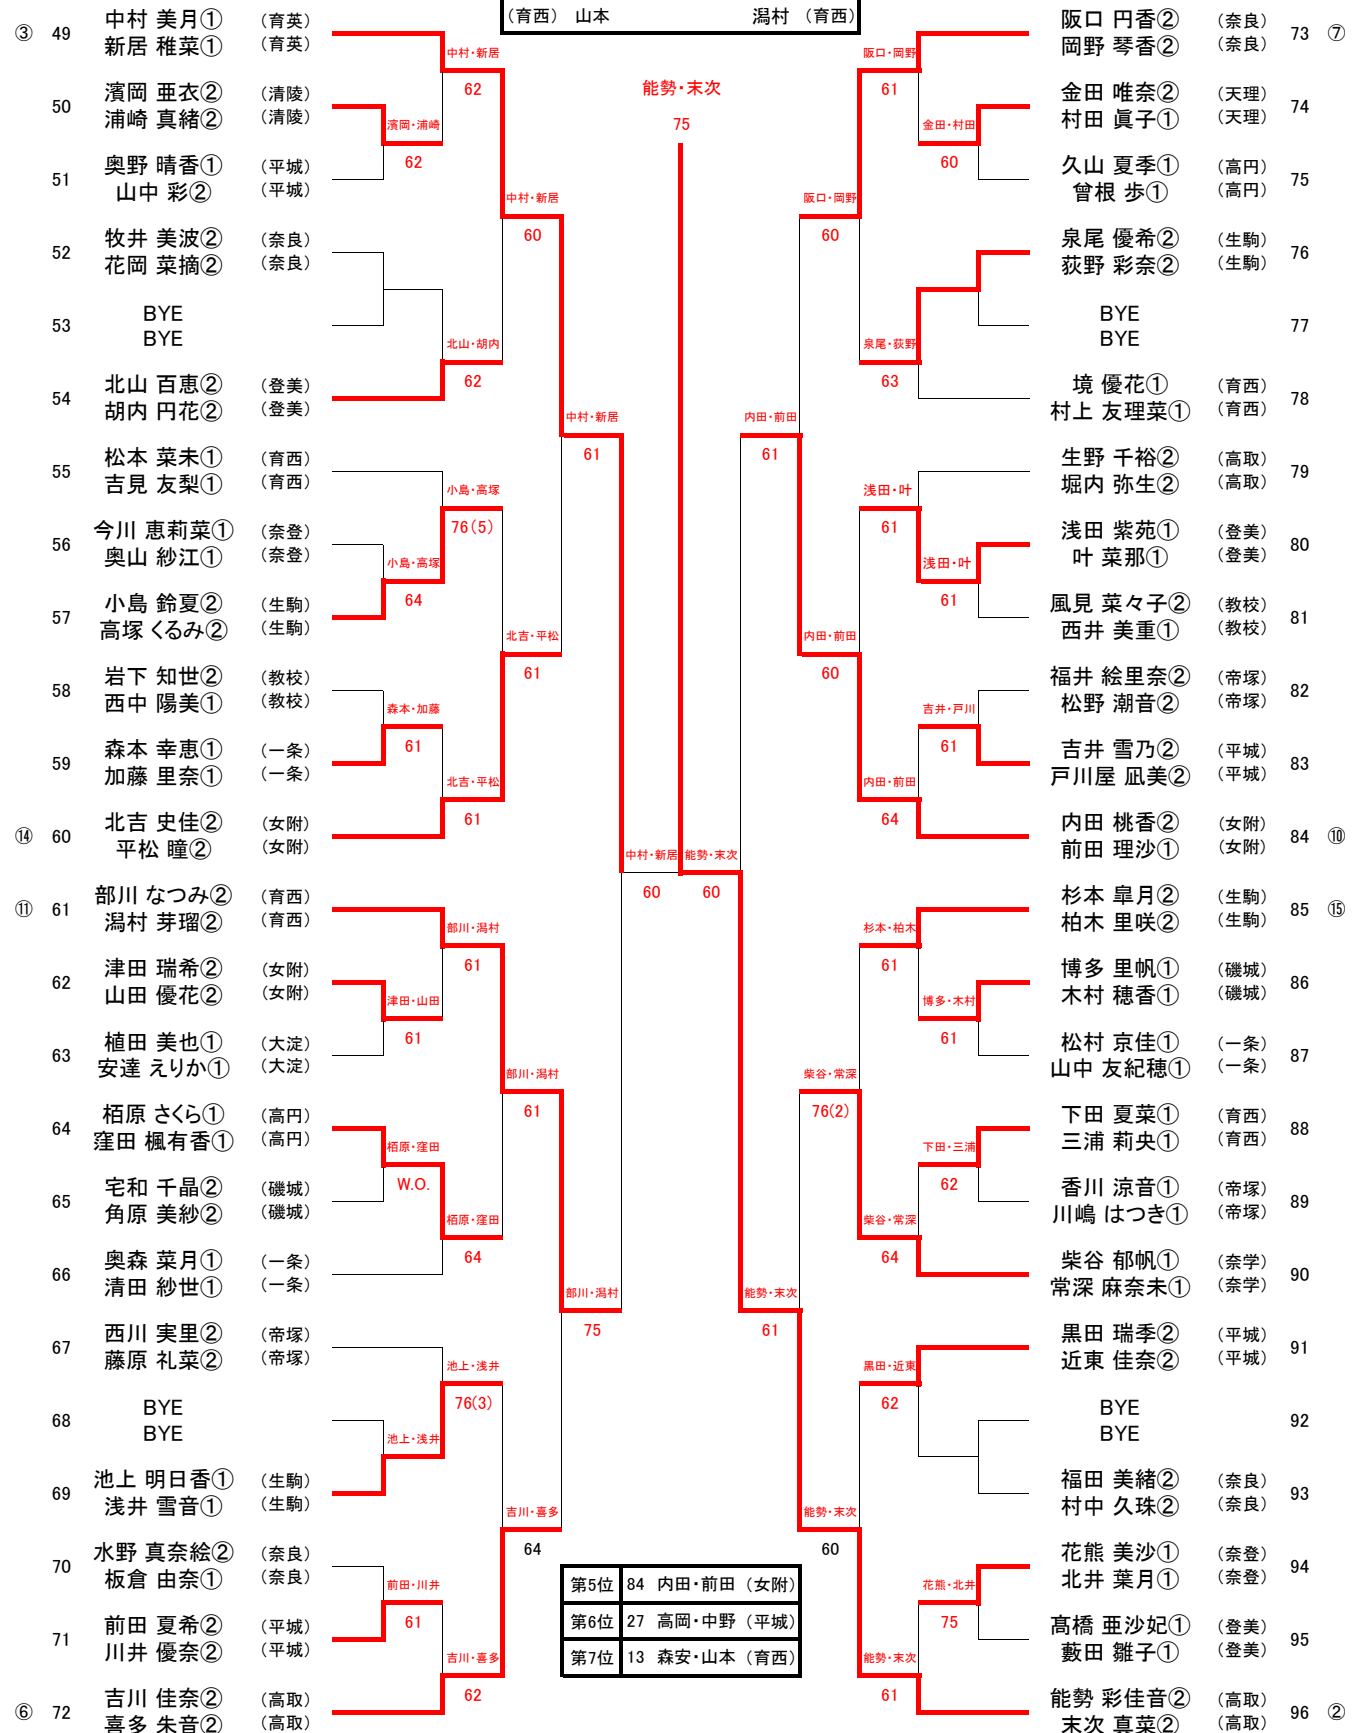

# 平成26年度 近畿高等学校テニス大会奈良県予選 女子ダブルス I

1 辻井・染川			
FR	1 辻井	83	能勢 96
(登美) 染川		末次 (高取)	
49 中村・新居			
3決		42	
48 奥田			中村 49
(女附) 塚原		新居 (育英)	

シード順位

第1位	1 辻井・染川 (登美)
第2位	96 能勢・末次 (高取)
第3位	49 中村・新居 (育英)
第4位	48 奥田・塚原 (女附)

1R 2R 3R 4R 5R SF 5R 4R 3R 2R 1R

# 平成26年度 近畿高等学校テニス大会奈良県予選 女子ダブルス II

5位決定戦			
84	内田・前田	42	
27	高岡	内田	84
(平城)	中野	前田	(女附)
7位決定戦			
13	森安・山本	64	
(青西)	山本	部川	61
		湯村	(青西)

シード順位

第5位	84	内田・前田 (女附)
第6位	27	高岡・中野 (平城)
第7位	13	森安・山本 (育西)