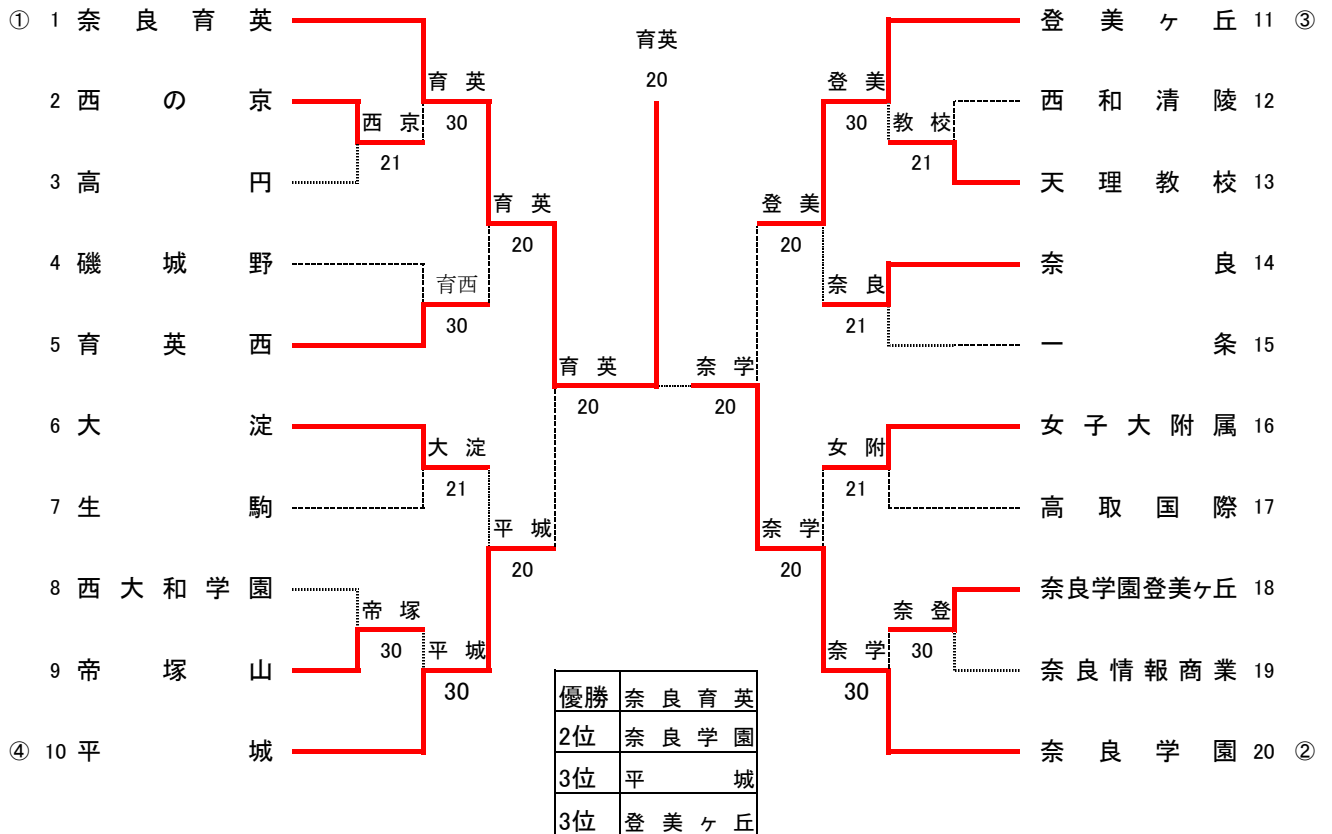

平成28年度 奈良県高等学校総合体育大会 男子団体

SFR1	1	平城	30	登美ヶ丘	14
D		橋本 拓歩 鶴田 敦也	63	山根 一真 上司 唱生	
S1		八木 優征	63	中野 孝亮	
S2		奥本 健太郎	61	末浪 好一郎	

SFR2	15	奈良学園	02	女子大附属	28
D		和田 圭一郎 清水 伸晃	35	石崎 慎弥 森本 達大	
S1		中村 協太	16	高井田 輝拓	
S2		堀井 樹	16	河田 力丸	

FR	1	平城	21	女子大附属	28
D		鶴田 敦也 藤田 瑞己	63	石崎 慎弥 河田 力丸	
S1		八木 優征	26	高井田 輝拓	
S2		奥本 健太郎	61	森本 達大	

平成28年度 奈良県高等学校総合体育大会 女子団体

SFR1	1	奈良育英	20	平城	10
D		山門 春香 笹井 桃佳	63	荒井 風香 深田 悠月	
S1		中村 天音	63	新子 莉穂	
S2		川端 那月	00 打切	津田 恵里	