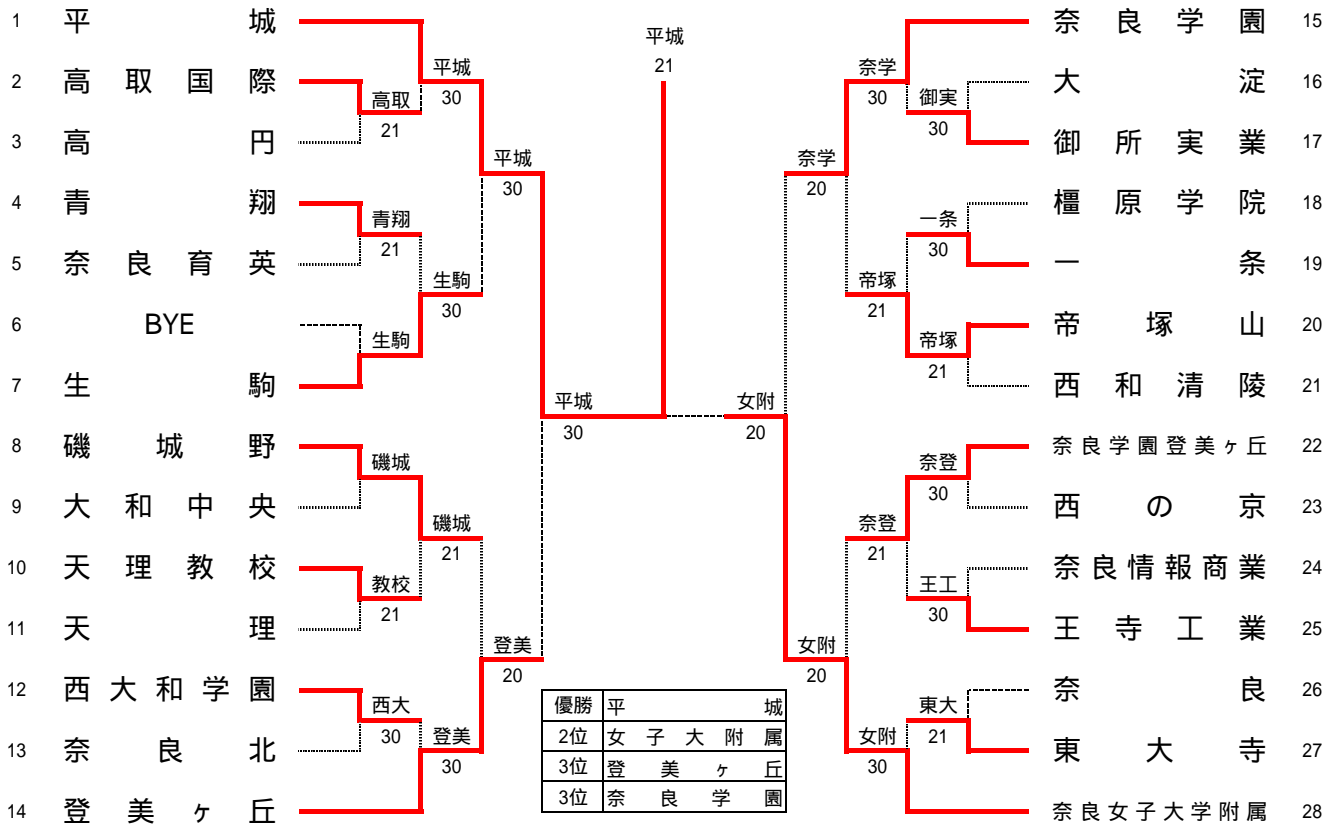

平成28年度 奈良県高等学校総合体育大会 男子団体

SFR1	1	平城	30	登美ヶ丘	14
D		橋本 拓歩 鶴田 敦也	63	山根 一真 上司 唱生	
S1		八木 優征	63	中野 孝亮	
S2		奥本 健太郎	61	末浪 好一郎	

SFR2	15	奈良学園	02	女子大附属	28
D		和田 圭一郎 清水 伸晃	35	石崎 慎弥 森本 達大	
S1		中村 協太	16	高井田 輝拓	
S2		堀井 樹	16	河田 力丸	

FR	1	平城	21	女子大附属	28
D		鶴田 敦也 藤田 瑞己	63	石崎 慎弥 河田 力丸	
S1		八木 優征	26	高井田 輝拓	
S2		奥本 健太郎	61	森本 達大	

平成28年度 奈良県高等学校総合体育大会 女子団体

SFR1	1	奈良育英	20	平城	10
D		山門 春香 笹井 桃佳	63	荒井 風香 深田 悠月	
S1		中村 天音	63	新子 莉穂	
S2		川端 那月	00 打切	津田 恵里	