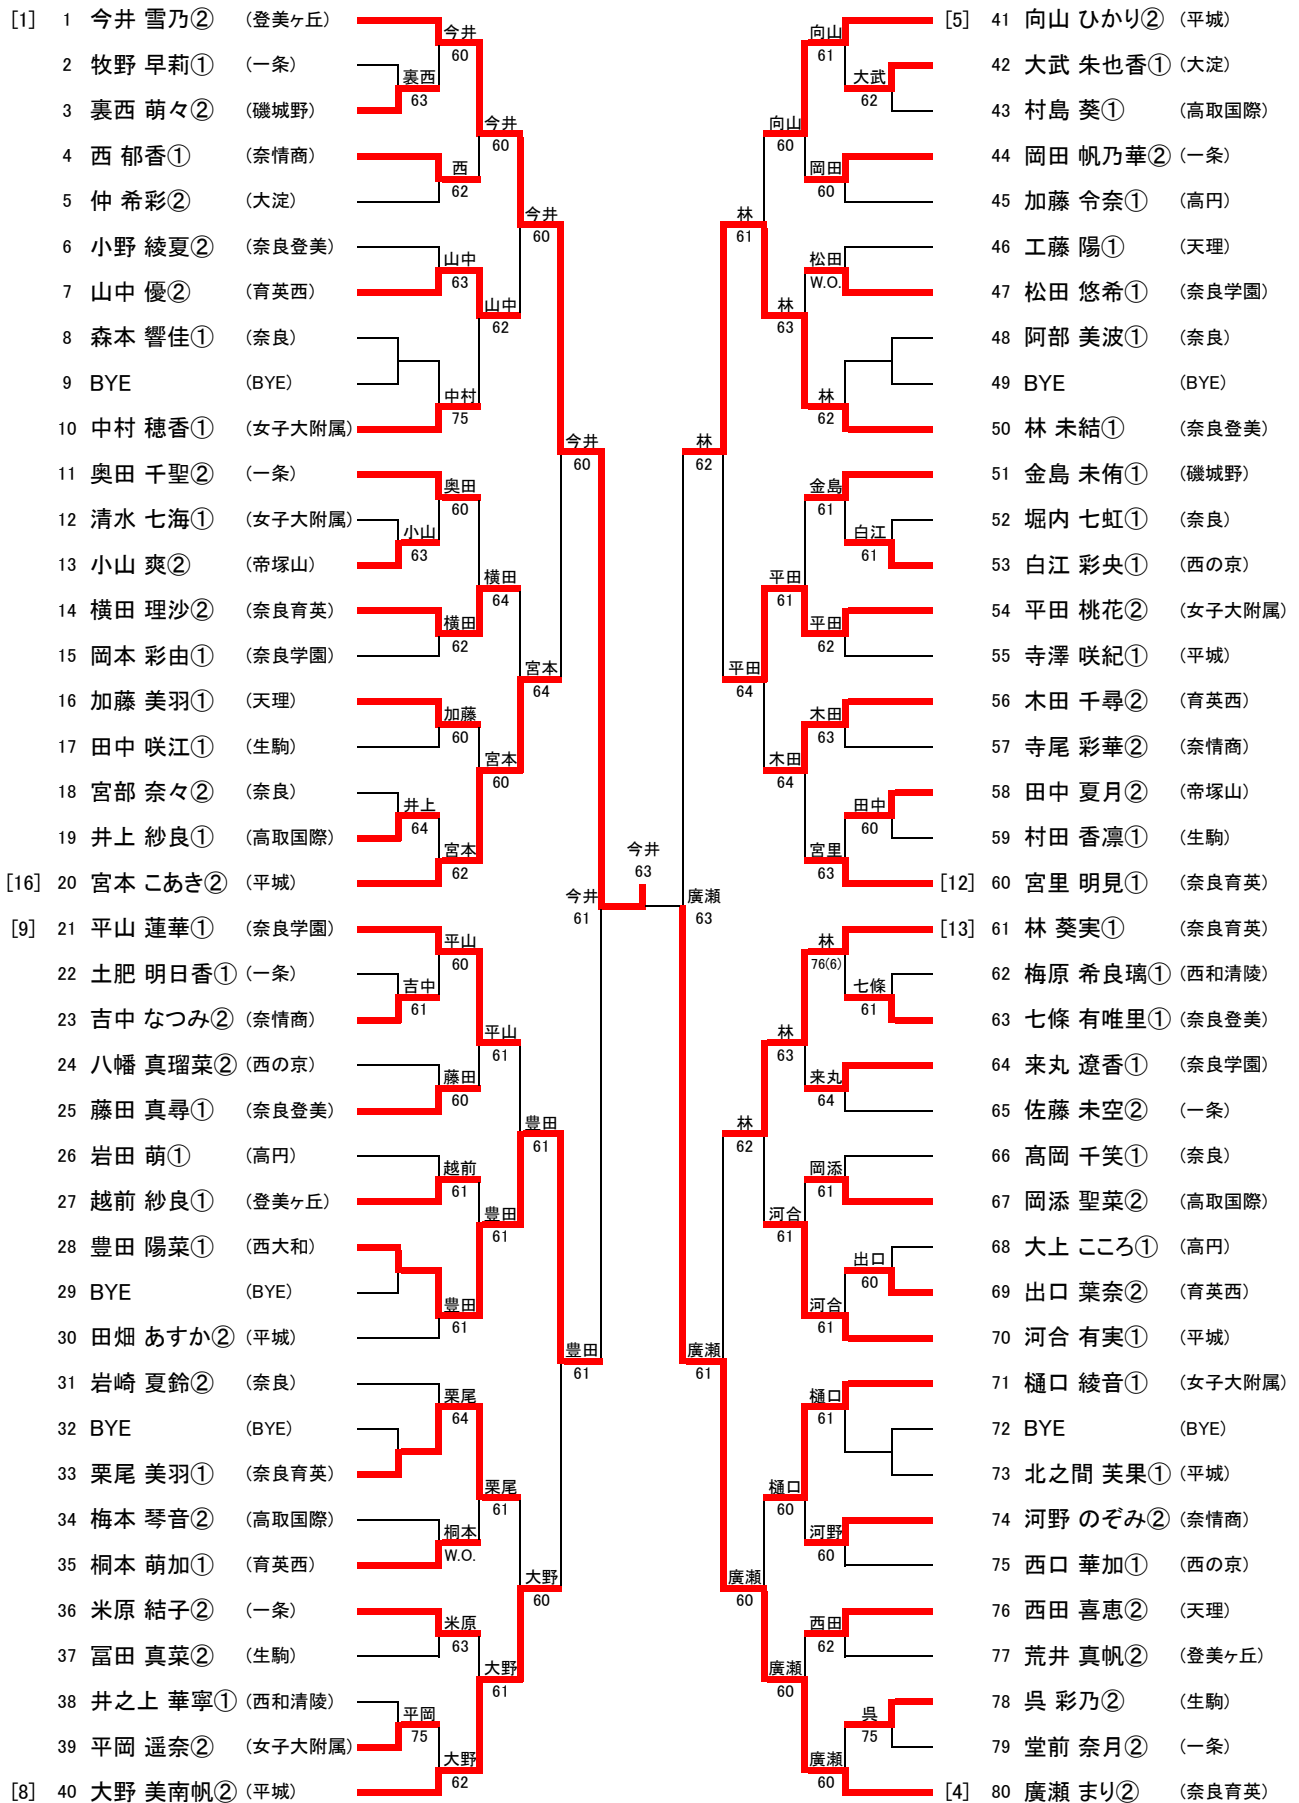

【9・10位決定戦】

19	岡村 圭一郎① (奈良学園)	岡村 63
54	樫谷 俊一郎② (奈良登美)	
108	吉田 啓人② (東大寺)	吉田 41
115	平塚 智規② (東大寺)	
180	藤森 敬② (奈良学園)	藤森 64
198	中谷 航大① (女子大附属)	
252	藤野 恵太② (東大寺)	坂江 42
253	坂江 天龍① (奈良育英)	
		坂江 40

【3・4位決定戦】

144	北 慎之介② (女子大附属)	北 54(2)
145	農本 翼① (奈良育英)	

【5・6位決定戦】

72	中村 魁② (奈良学園)	中村 40
73	石田 舜② (東大寺)	
216	永尾 翔一② (平城)	永尾 41
217	乾 輝大① (奈良育英)	
		中村 54(6)

【11・12位決定戦】

19	岡村 圭一郎① (奈良学園)	岡村 Ret
180	藤森 敬② (奈良学園)	

【7・8位決定戦】

73	石田 舜② (東大寺)	石田 40
217	乾 輝大① (奈良育英)	

【13・14位決定戦】

54	樫谷 俊一郎② (奈良登美)	平塚 63
115	平塚 智規② (東大寺)	
198	中谷 航大① (女子大附属)	中谷 30Ret
252	藤野 恵太② (東大寺)	
		Ret

【15・16位決定戦】

54	樫谷 俊一郎② (奈良登美)	樫谷 W.O.
252	藤野 恵太② (東大寺)	

【準決勝・決勝戦】

1	大村 泰生② (奈良学園)	大村 60
144	北 慎之介② (女子大附属)	
145	農本 翼① (奈良育英)	河野 62
288	河野 元輝② (平城)	
		62

1位	河野 元輝② (平城)
2位	大村 泰生② (奈良学園)
3位	北 慎之介② (女子大附属)
4位	農本 翼① (奈良育英)
5位	中村 魁② (奈良学園)
6位	永尾 翔一② (平城)
7位	石田 舜② (東大寺)
8位	乾 輝大① (奈良育英)
9位	坂江 天龍① (奈良育英)
10位	吉田 啓人② (東大寺)
11位	岡村 圭一郎① (奈良学園)
12位	藤森 敬② (奈良学園)
13位	中谷 航大① (女子大附属)
14位	平塚 智規② (東大寺)
15位	樫谷 俊一郎② (奈良登美)
16位	藤野 恵太② (東大寺)

令和元年度 近畿高等学校テニス大会奈良県予選

女子シングルス(1/2)