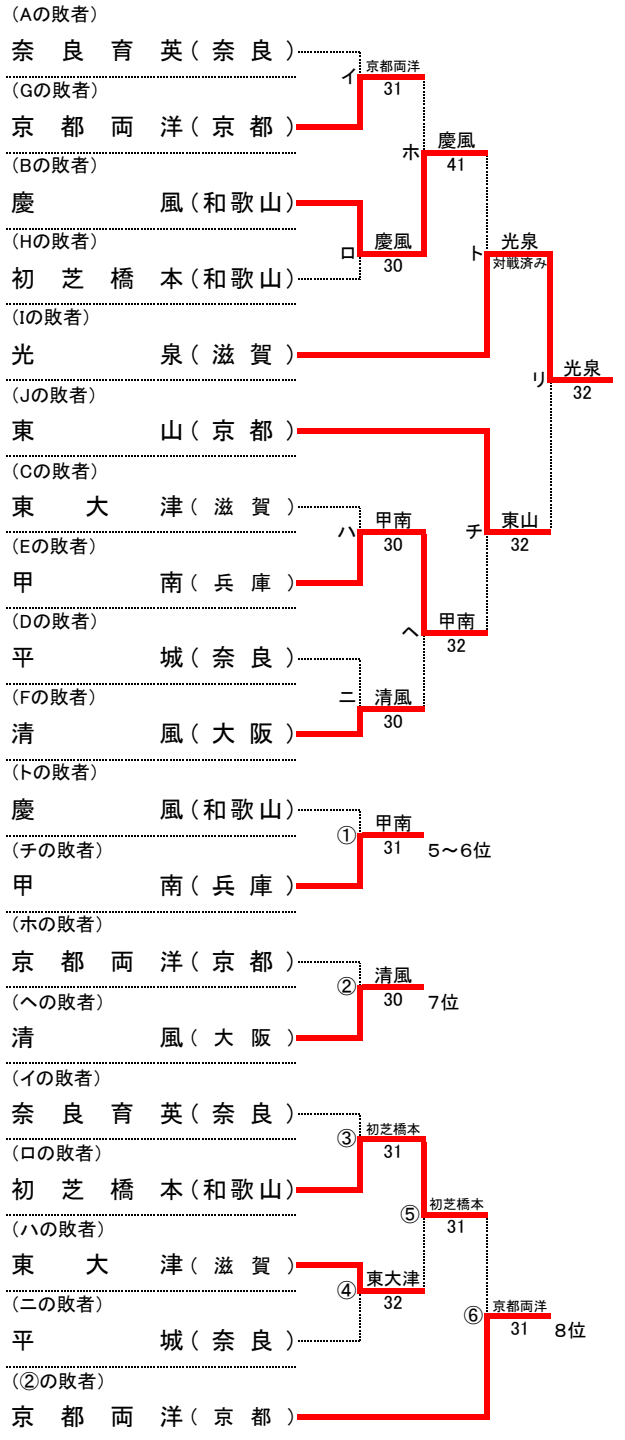

順位決定戦

※本戦ですすでに対戦している場合には、試合を行わず、本戦での勝者を順位決定戦の勝者とする。
また、順位決定戦の各順位決定最終戦では、天候等により大会のシード順位が優先される場合がある。

シード順位

1位	相生学院 (兵庫)
2位	東山 (京都)
3位	興國 (大阪)
4位	清風 (大阪)