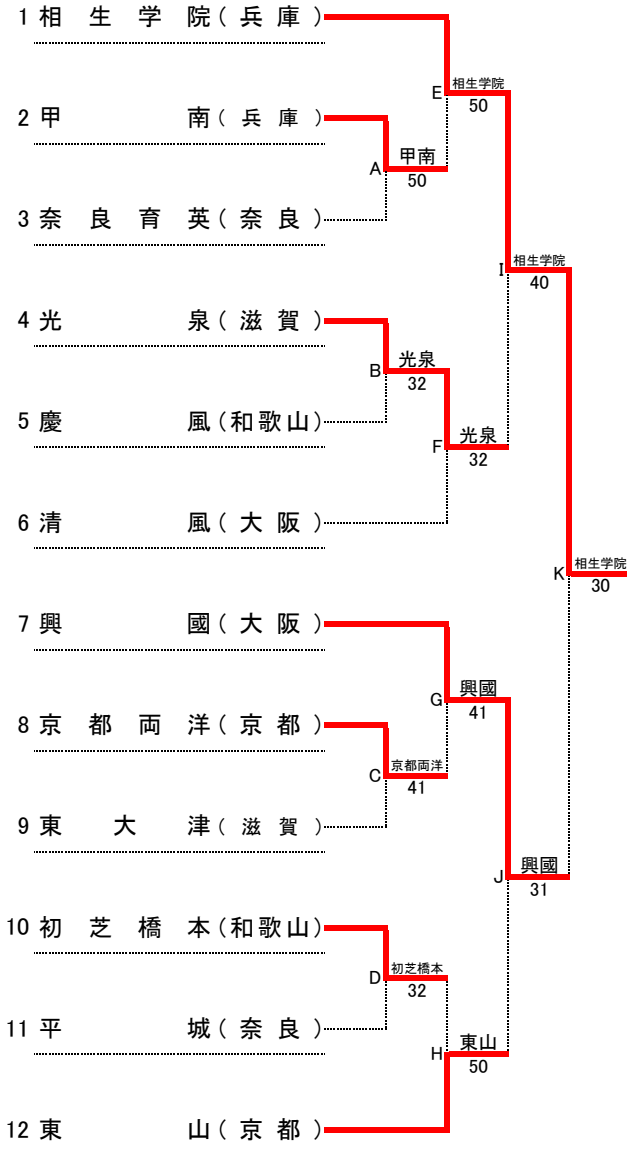

# 第42回 全国選抜高校テニス大会近畿地区大会

令和元年11月16日(土)~17日(日)  
奈良県立橿原公苑明日香庭球場

## 男子本戦