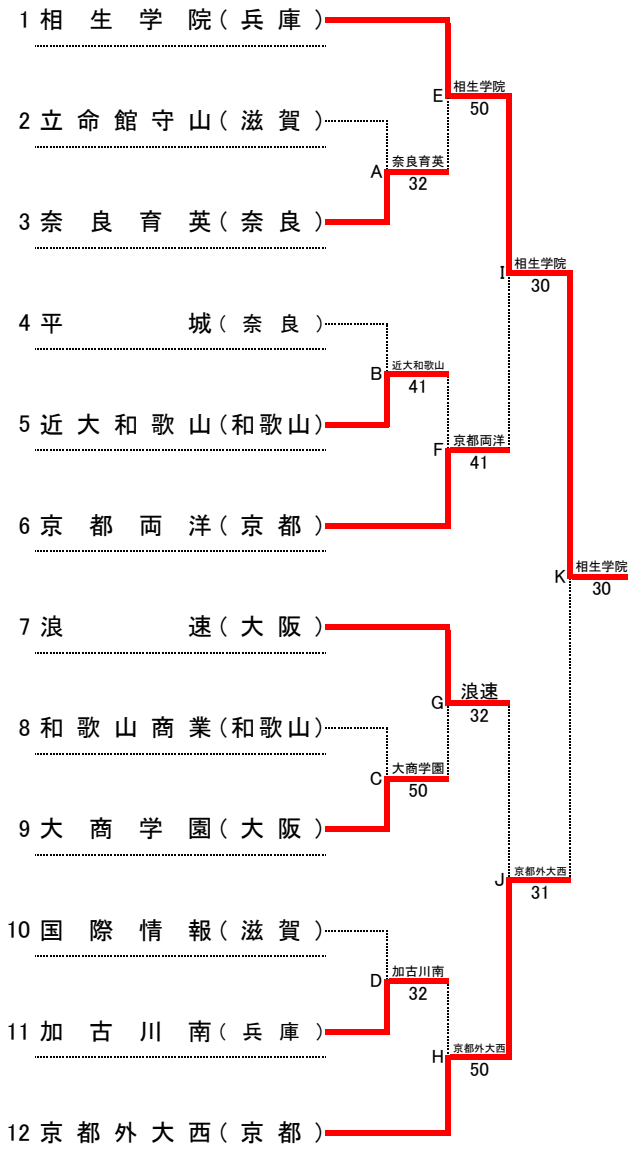

第42回 全国選抜高校テニス大会近畿地区大会

令和元年11月16日(土)~17日(日)
奈良県立橿原公苑明日香庭球場

女子本戦

順位

1位	相生学院	高等学校
2位	京都外大西	高等学校
3位	浪速	高等学校
4位	京都両洋	高等学校
5位	大商学園	高等学校
6位	近大和歌山	高等学校
7位	奈良育英	高等学校
8位	立命館守山	高等学校
9位	加古川南	高等学校
10位	国際情報	高等学校
11位	平城	高等学校
11位	和歌山商業	高等学校