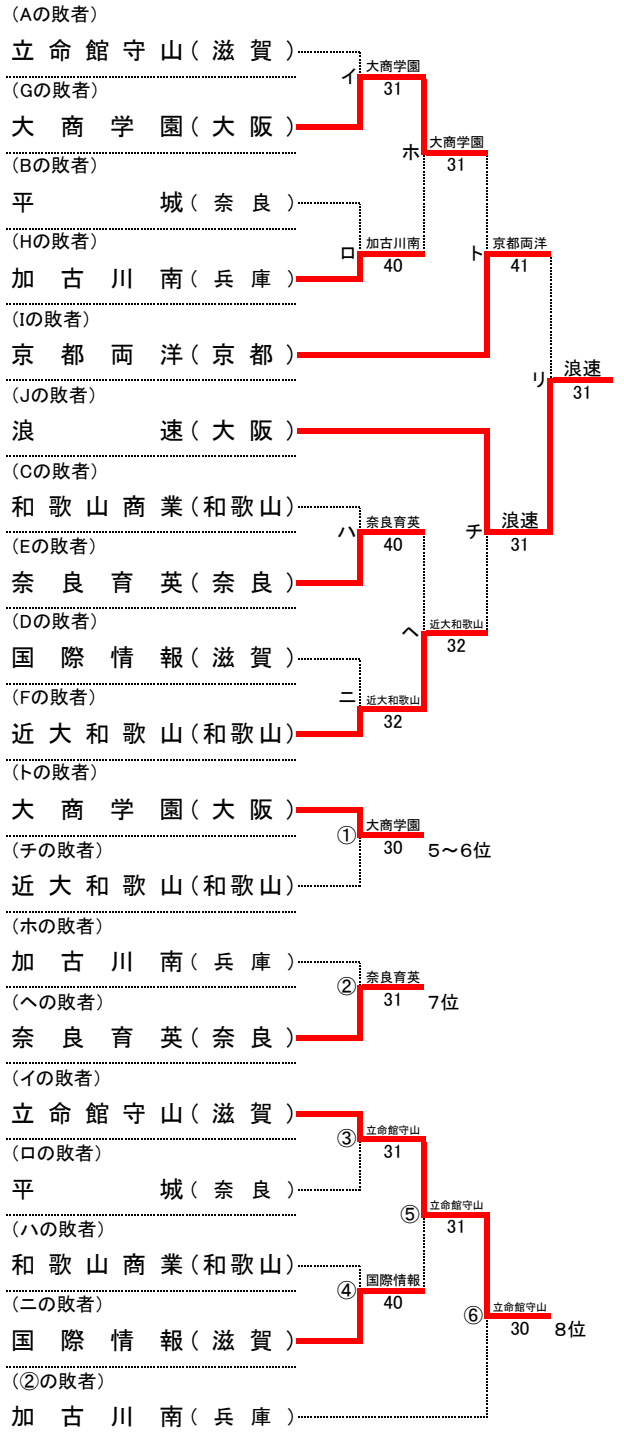

順位決定戦

※本戦ですすで対戦している場合には、試合を行わず、本戦での勝者を順位決定戦の勝者とする。
また、順位決定戦の各順位決定最終戦では、天候等により大会のシード順位が優先される場合がある。

シード順位

- 1位 相生学院(兵庫)
- 2位 京都外大西(京都)
- 3位 浪速(大阪)
- 4位 京都両洋(京都)